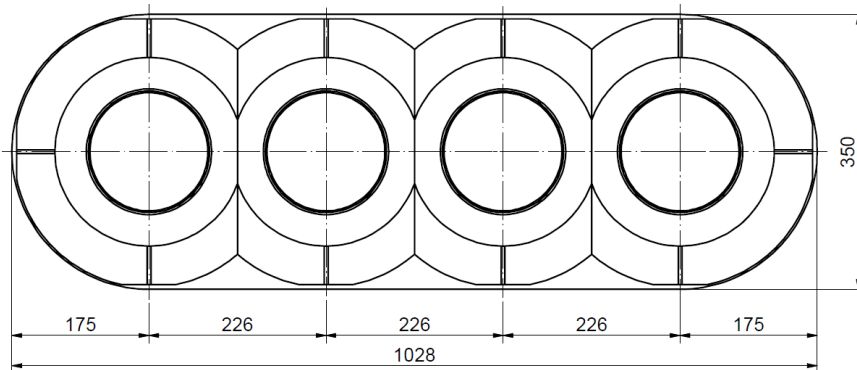

diboFLEX Multi-T

Type: 4 T 150